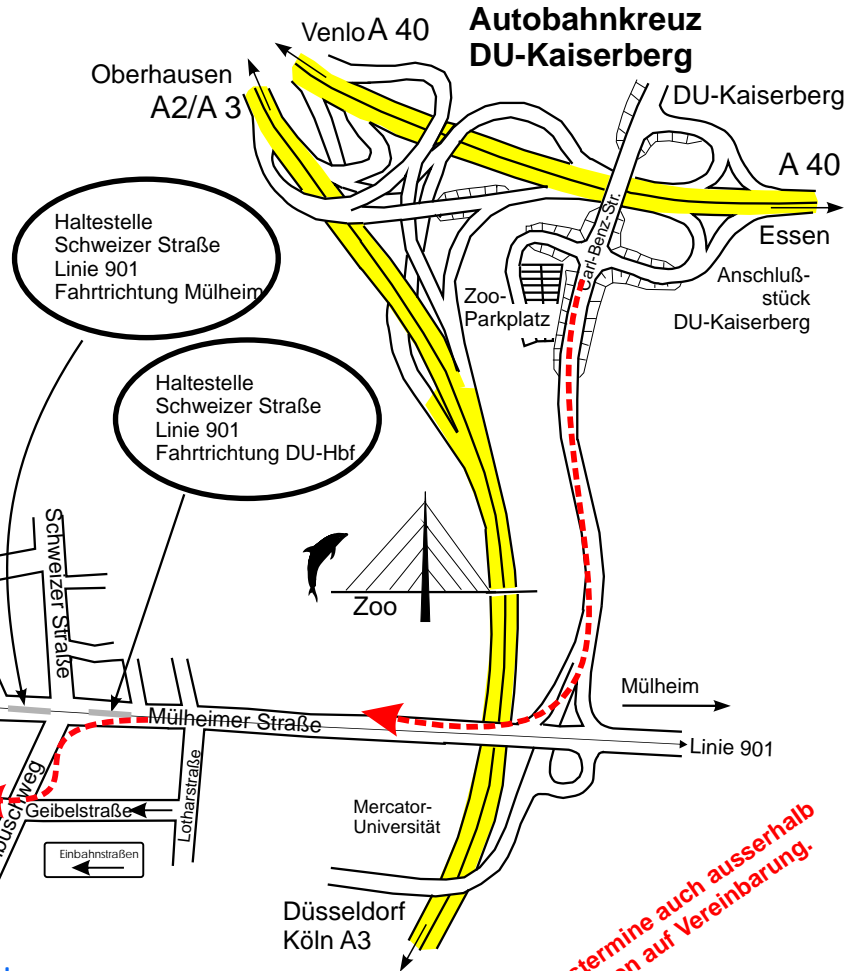

shipshop.de
Der kleine Ausrüster für große Fahrt

shipshop.de
Schulz-Hohenstein Soehne
Geibelstr. 9-11
D - 47057 Duisburg

Tel 0203/352044
Fax 0203/355432
eMail info@shipshop.de

2010 shipshop.de

	Januar	Februar	März
Mo	4 11 18 25	1 8 15 22	1 8 15 22 29
Di	5 12 19 26	2 9 16 23	2 9 16 23 30
Mi	6 13 20 27	3 10 17 24	3 10 17 24 31
Do	7 14 21 28	4 11 18 25	4 11 18 25
Fr	1 8 15 22 29	5 12 19 26	5 12 19 26
Sa	2 9 16 23 30	6 13 20 27	6 13 20 27
So	3 10 17 24 31	7 14 21 28	7 14 21 28

	April	Mai	Juni
Mo	5 12 19 26	3 10 17 24 31	7 14 21 28
Di	6 13 20 27	4 11 18 25	1 8 15 22 29
Mi	7 14 21 28	5 12 19 26	2 9 16 23 30
Do	1 8 15 22 29	6 13 20 27	3 10 17 24
Fr	2 9 16 23 30	7 14 21 28	4 11 18 25
Sa	3 10 17 24 31	1 8 15 22 29	5 12 19 26
So	4 11 18 25	2 9 16 23 30	6 13 20 27

	Juli	August	September
Mo	5 12 19 26	2 9 16 23 30	6 13 20 27
Di	6 13 20 27	3 10 17 24 31	7 14 21 28
Mi	7 14 21 28	4 11 18 25	1 8 15 22 29
Do	1 8 15 22 29	5 12 19 26	2 9 16 23 30
Fr	2 9 16 23 30	6 13 20 27	3 10 17 24
Sa	3 10 17 24 31	7 14 21 28	4 11 18 25
So	4 11 18 25	1 8 15 22 29	5 12 19 26

	Oktober	November	Dezember
Mo	4 11 18 25	1 8 15 22 29	6 13 20 27
Di	5 12 19 26	2 9 16 23 30	7 14 21 28
Mi	6 13 20 27	3 10 17 24	1 8 15 22 29
Do	7 14 21 28	4 11 18 25	2 9 16 23 30
Fr	1 8 15 22 29	5 12 19 26	3 10 17 24 31
Sa	2 9 16 23 30	6 13 20 27	4 11 18 25
So	3 10 17 24 31	7 14 21 28	5 12 19 26

Geöffnet Mo-Fr 9:30-13:00 Uhr und 15:00-18:00 Uhr
Beratungstermine auch nach Vereinbarung ausserhalb der genannten Zeiten und am Samstag
Rot: Wegen Messe/Ferien/Feiertagen geschlossen

Eigene Parkplätze direkt vor dem Ladenlokal !

Öffnungszeiten:

Schwarz im Kalender: Montag - Freitag 09:30 - 13:00 und 15:00 - 18:00 Uhr
Rot: Geschlossen wegen Messen, Feiertagen oder Ferien

Beratungstermine auch ausserhalb dieser Zeiten auf Vereinbarung.